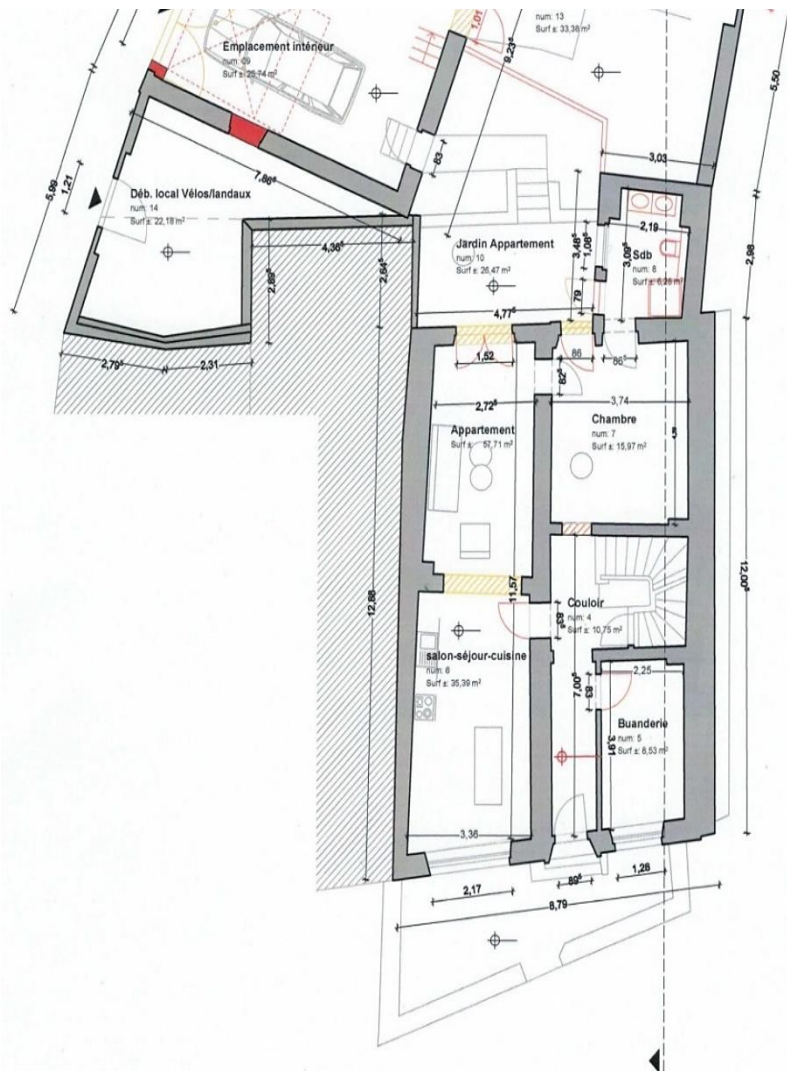

Appartement – étage +00

Résidence « Mario »

17, route de Zoufftgen
L-3598 Dudelange

Situation générale du rez-de-chaussée

Surface de l'appartement :
59,00 m²

Un espace cuisine équipée
ouverte

Un salon living,

Une chambre à coucher

Une salle de douche avec WC

Terrasse de 26 m² et cave
avec buanderie individuelle

Bel appartement bien
lumineux au centre-ville de
Dudelange

Transport en commun à
moins de 50 m.

Maison entièrement
rénovée,
fin des travaux février 2020

Prix de location mensuel :
1150,00 €

Charge mensuelle : 150,00 €

Caution : 3450€

Commission d'agence : 1.345,50€